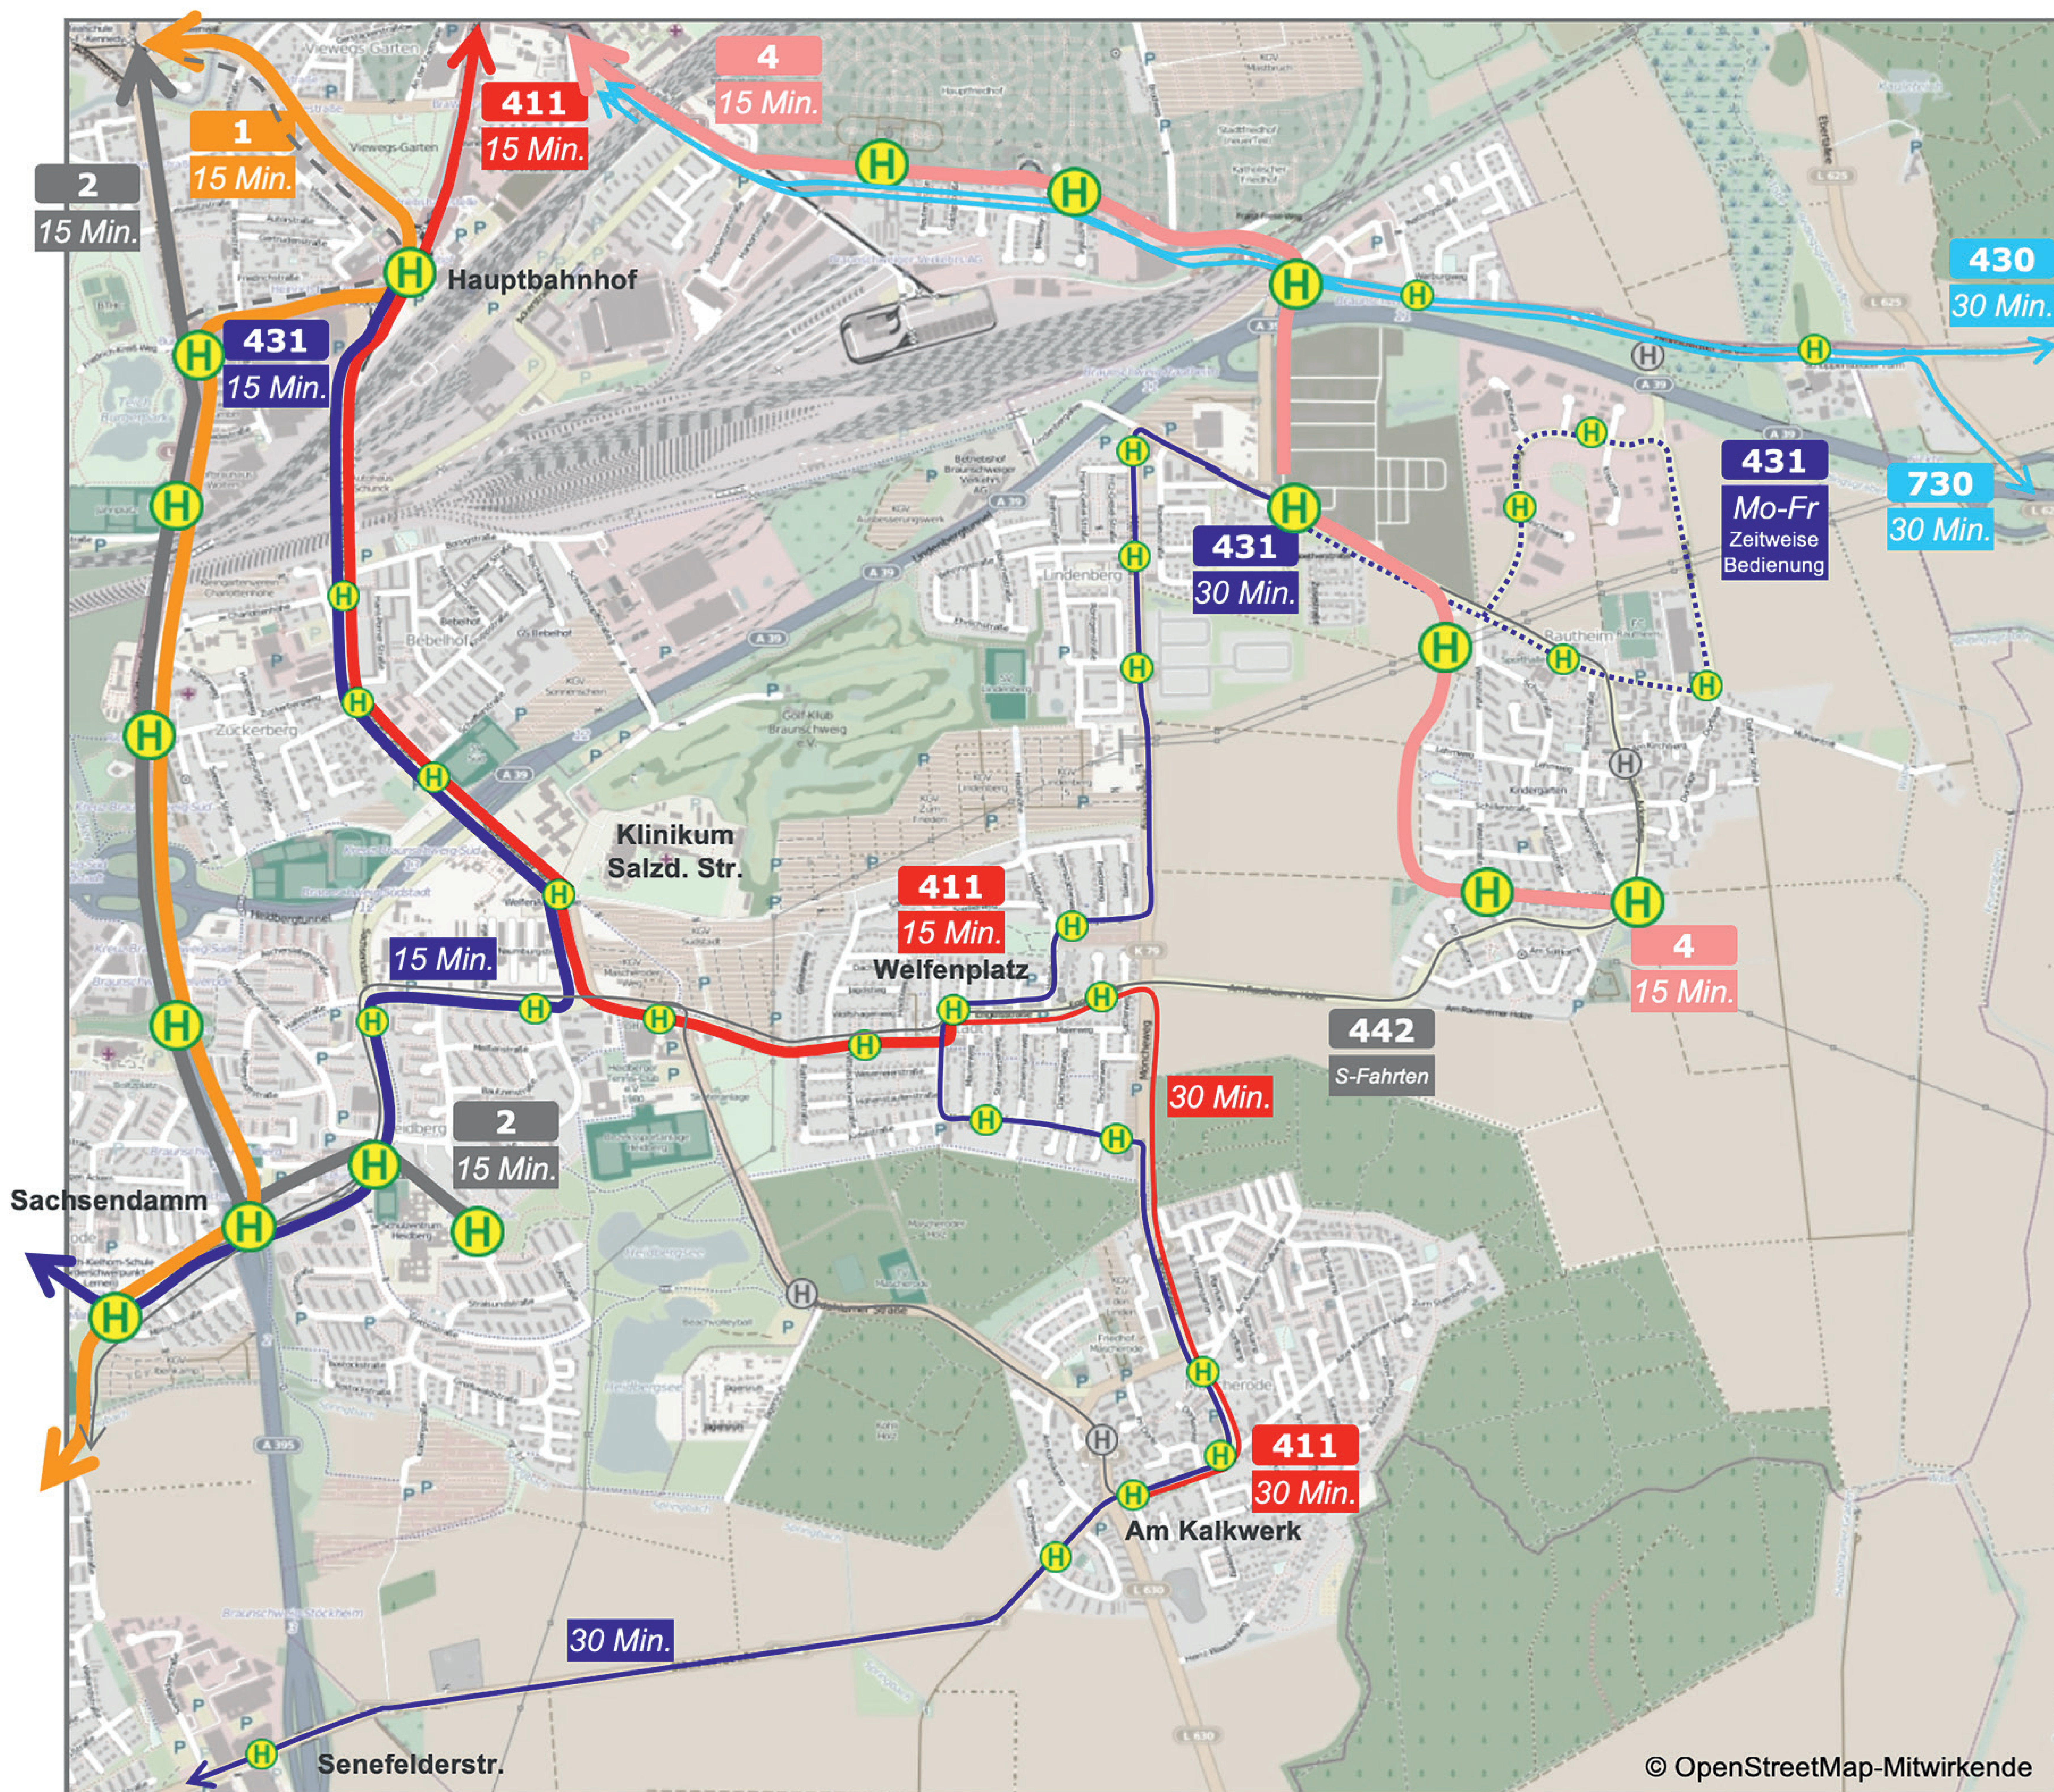

Stadt.Bahn.Plus.

Rautheim

Bringt Braunschweig weiter!

Liniennetz im Mit-Fall

Vorschlag für das Linienetz der Vorzugstrasse im ersten Umsetzungsschritt des Gesamtprojektes Stadt.Bahn.Plus.